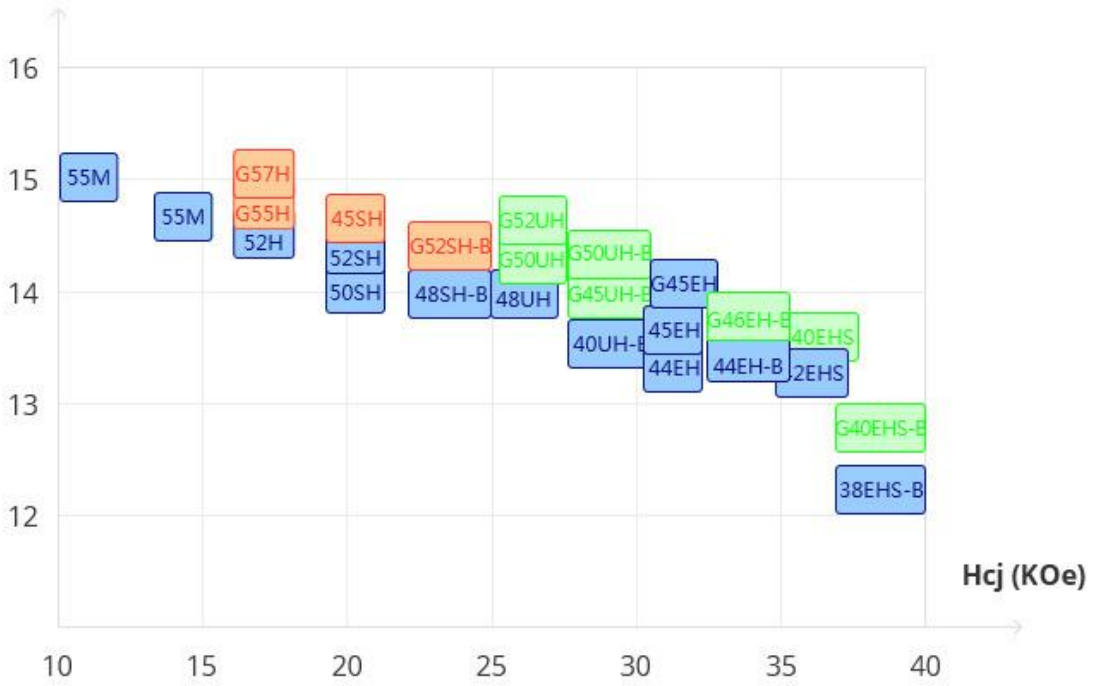

Br (KGs)

Orange: HREなしでの開発段階    Green: HREなしでの大量生産    Blue: HRE少量での大量生産付番

Br (KGs)

Orange: HRE抜き    Green: HREあり    Blue: 常規工芸