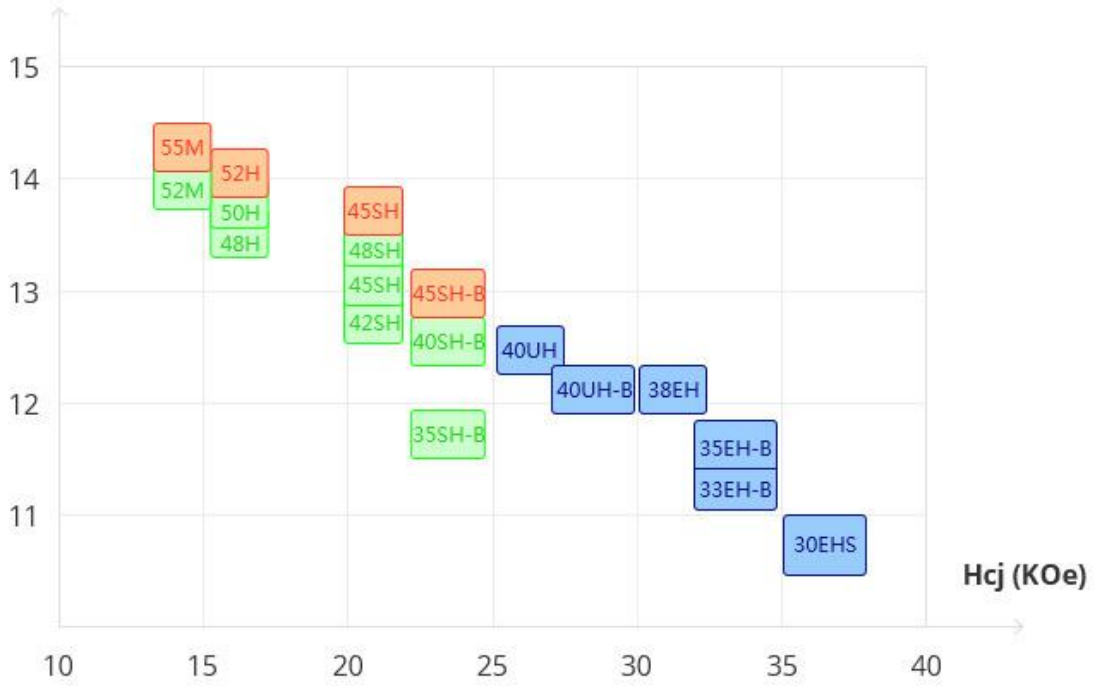

Br (KGs)

Orange: HREなしでの開発段階    Green: HREなしでの大量生産    Blue: HRE少量での大量生産付番

Br (KGs)

Orange: HRE抜き    Green: HREあり    Blue: 常規工芸